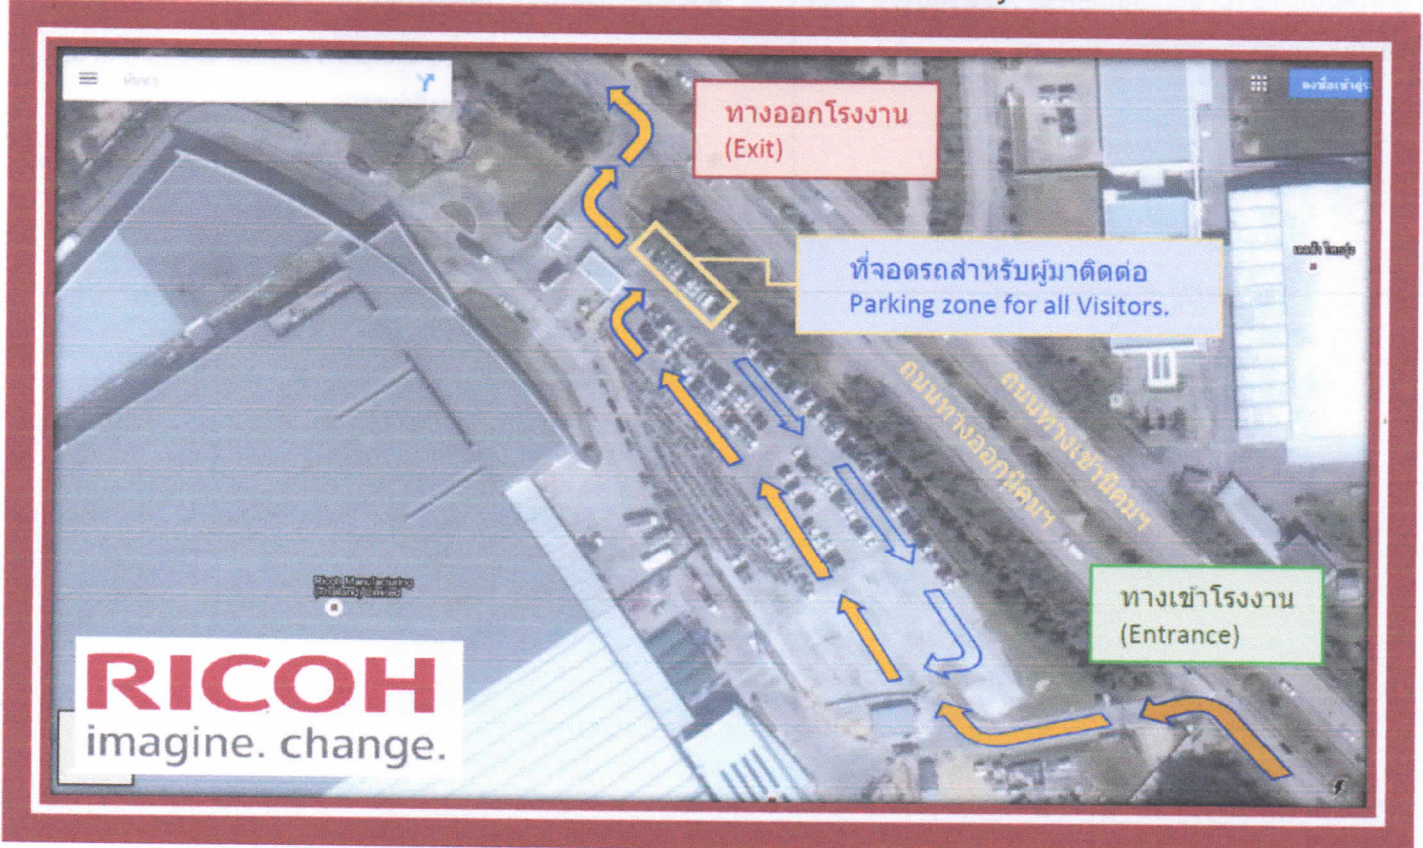

เส้นทางเข้า-ออกบริเวณด้านหน้าโรงงาน / Traffic route in front of Factory RMT

หมายเหตุ: ในกรณีที่ผู้ที่จะเข้ามาติดต่อใช้เส้นทางเข้านิคมฯ ต้องใช้จุดกลับรถซึ่งเลยโรงงานไปประมาณ 500 เมตร

Remark: If you come from 331 road, you must used the u-turn point (second) count from front of RMT factory, you will be able to entrance our factory. (about 500 meters from RMT)